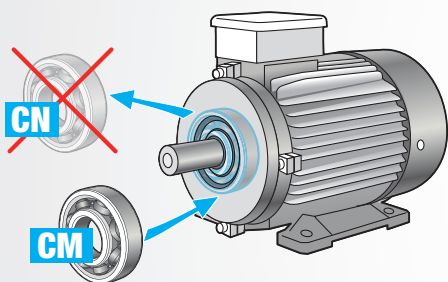

La sostituzione del gioco interno **CN** con il gioco interno **CM** non causa **alcun impatto sul montaggio.**

Entrambi i giochi interni soddisfano lo standard ISO e sono intercambiabili:

- 1 Parametri di montaggio identici
- 2 Nessuna omologazione aggiuntiva
- 3 Capacità di carico invariate